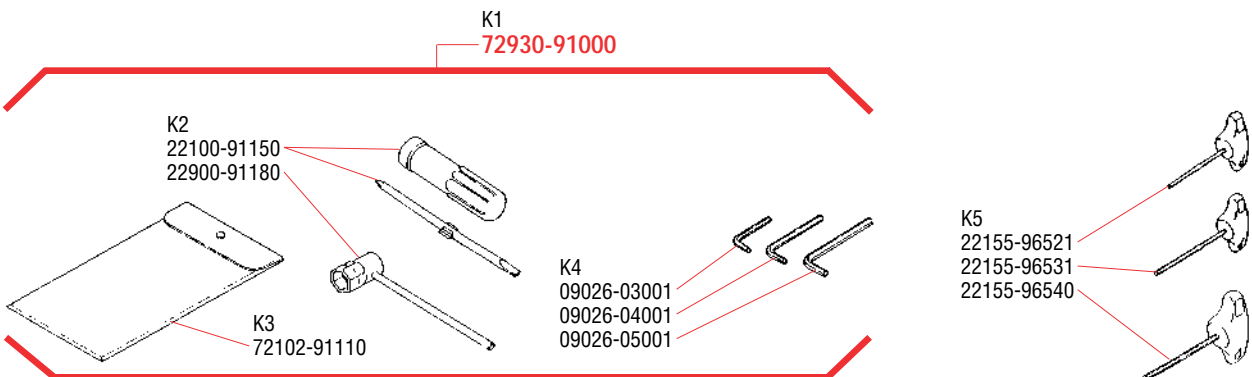

# G FUEL TANK/TANQUE DE COMBUSTIBLE/RÉSERVOIR À ESSENCE

G14  
70029-85002

**H** FRAME/ARMAZON/CADRE  
TUBE/TUBERIA/TUYEAU

**J** AIR CLEANER/FILTRO DE AIRE/FILTRE À AIRE

**K** ACCESSORIES/ACCESORIOS/ACCESSOIRES