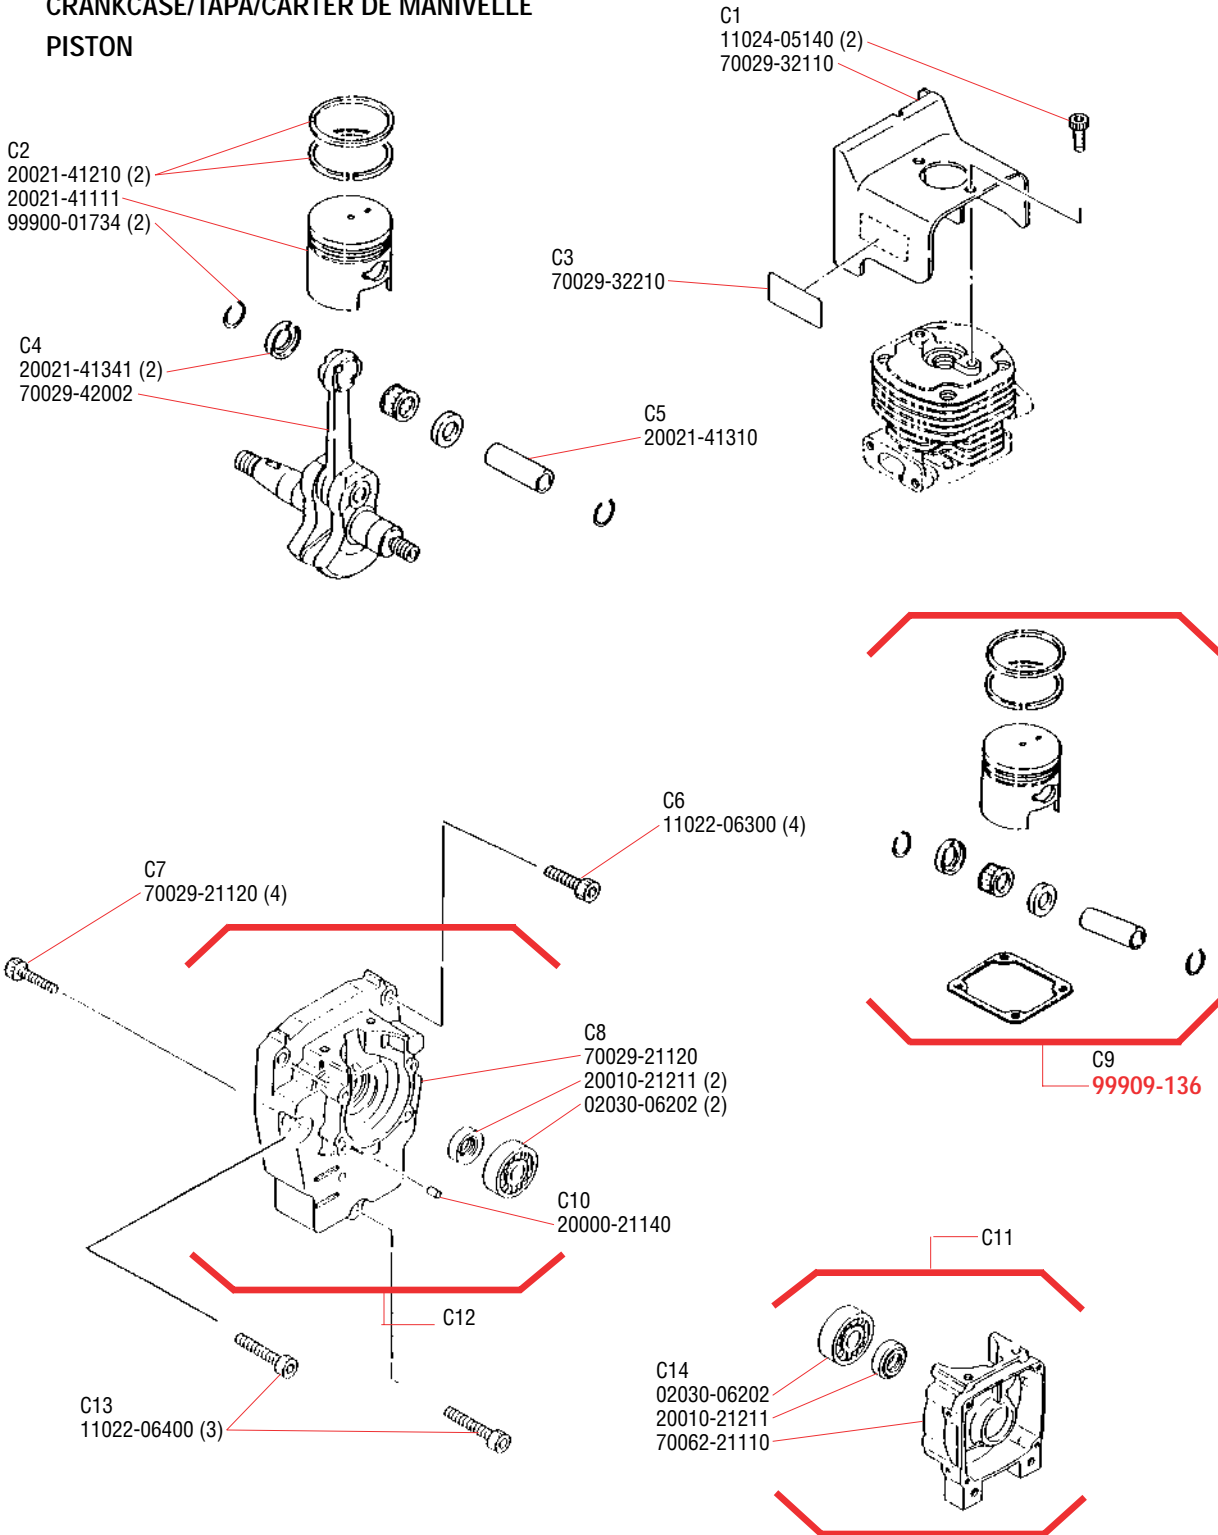

ILLUSTRATED PARTS LIST  
 PIEZAS DE REPUESTO  
 LE RÉPERTOIRE DES  
 PIÈCES ILLUSTRÉES

**A** CYLINDER/CILINDRO/CYLINDRE

**B** MUFFLER/SILENCIADOR/SILENCIEUX

**C** CRANKCASE/TAPA/CARTER DE MANIVELLE  
PISTON

# D FAN COVER/TAPA/CAGE DU VENTILATEUR