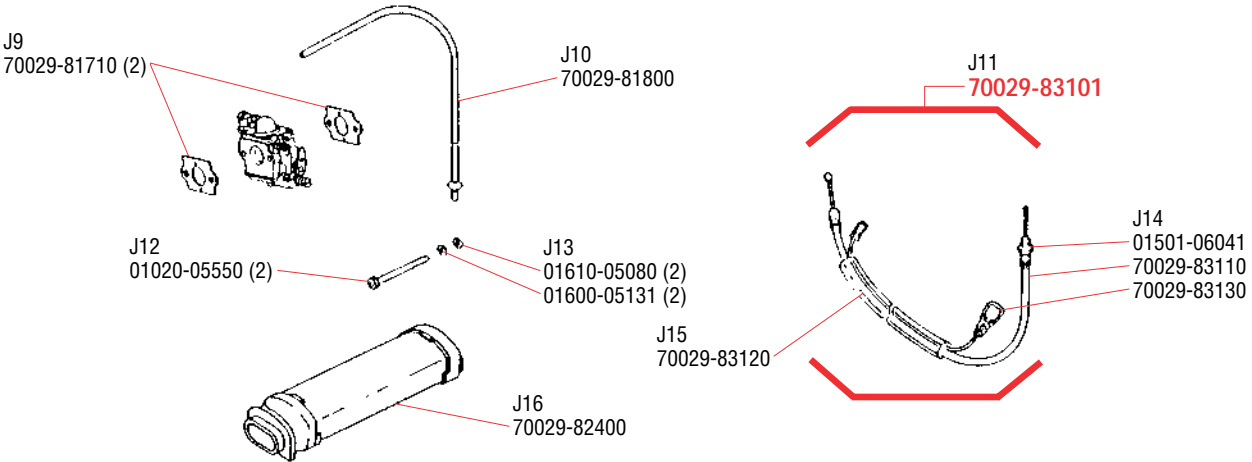

# G FUEL TANK/TANQUE DE COMBUSTIBLE/RÉSERVOIR À ESSENCE

G14  
70029-85002

**H** FRAME/ARMAZON/CADRE  
TUBE/TUBERIA/TUYEAU

**J** AIR CLEANER/FILTRO DE AIRE/FILTRE À AIRE

**K** ACCESSORIES/ACCESORIOS/ACCESSOIRES