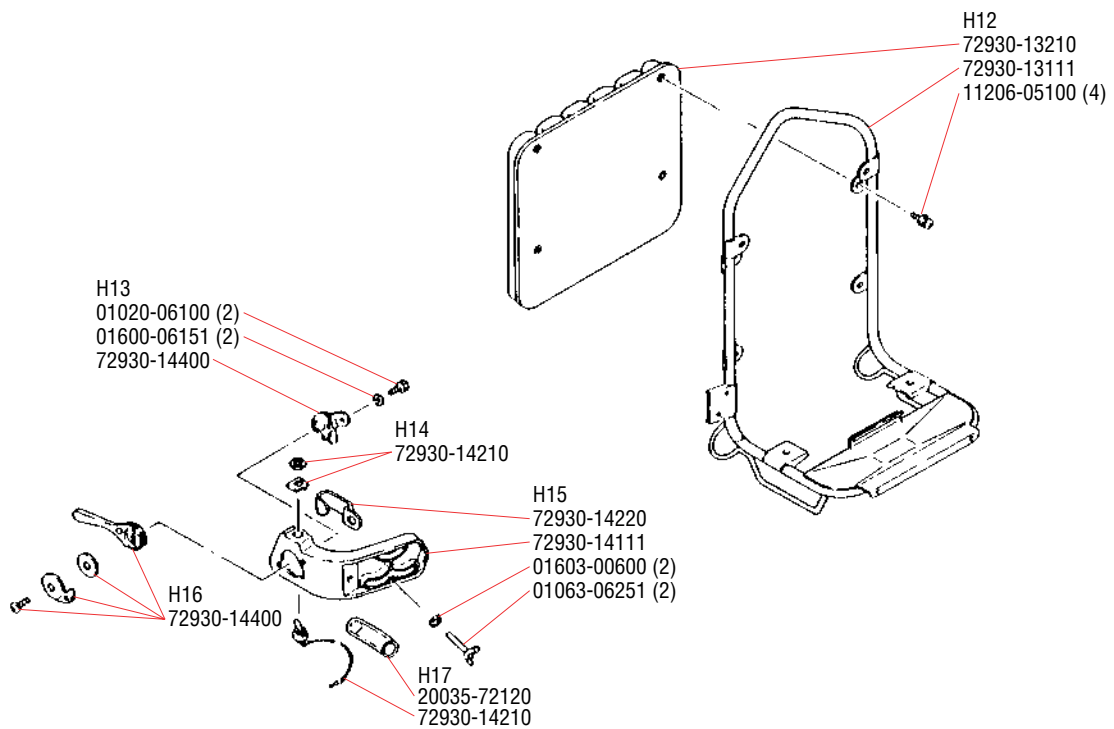

# G FUEL TANK/TANQUE DE COMBUSTIBLE/RÉSERVOIR À ESSENCE

G14  
70029-85002

**H** FRAME/ARMAZON/CADRE  
TUBE/TUBERIA/TUYEAU

**J** AIR CLEANER/FILTRO DE AIRE/FILTRE À AIRE

**K** ACCESSORIES/ACCESORIOS/ACCESSOIRES