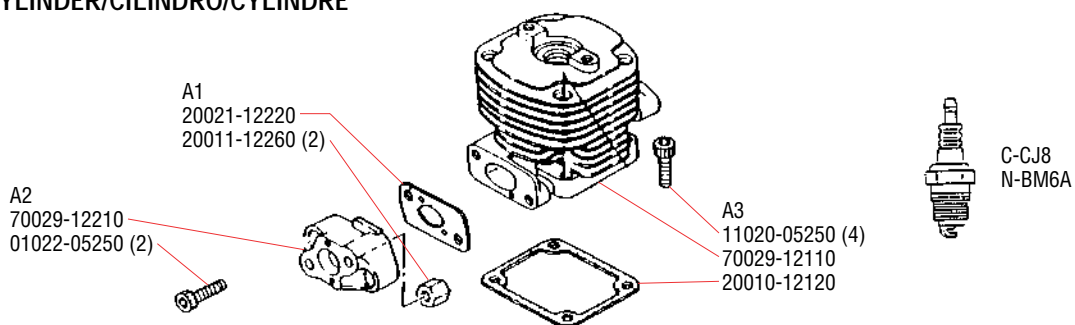

ILLUSTRATED PARTS LIST  
 PIEZAS DE REPUESTO  
 LE RÉPERTOIRE DES  
 PIÈCES ILLUSTRÉES

**A** CYLINDER/CILINDRO/CYLINDRE

**B** MUFFLER/SILENCIADOR/SILENCIEUX

**C** CRANKCASE/TAPA/CARTER DE MANIVELLE  
PISTON

**Legend — Leyenda — Legend**

- — PR 97
- ◆ — Optional HD Filter
- — PR 93
- ▼ — PR 113

**Shindaiwa Inc.**  
 P.O. Box 1090, Tualatin, OR 97062  
 11975 S.W. Herman Rd., Tualatin, OR 97062