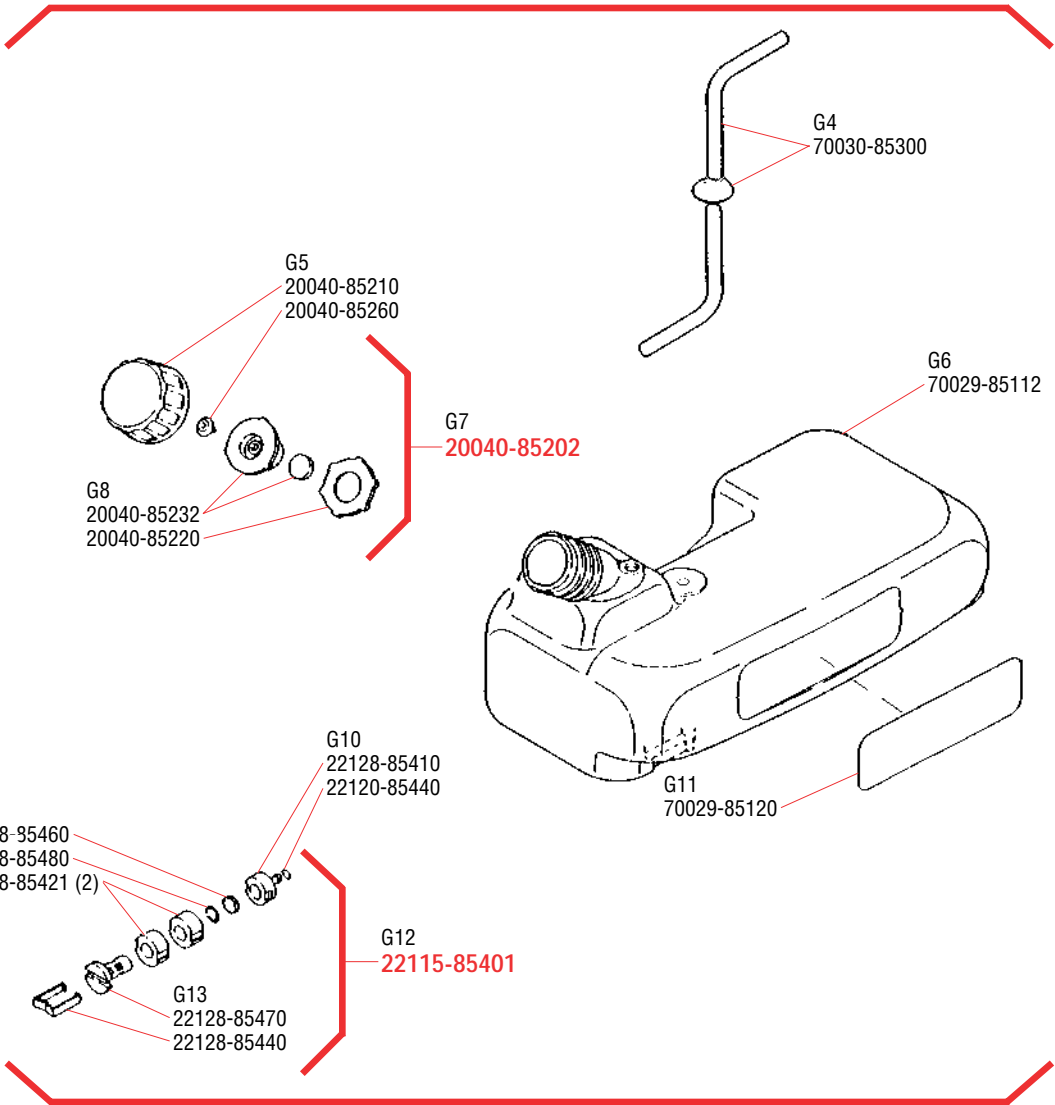

G FUEL TANK/TANQUE DE COMBUSTIBLE/RÉSERVOIR À ESSENCE

G14
70029-85002