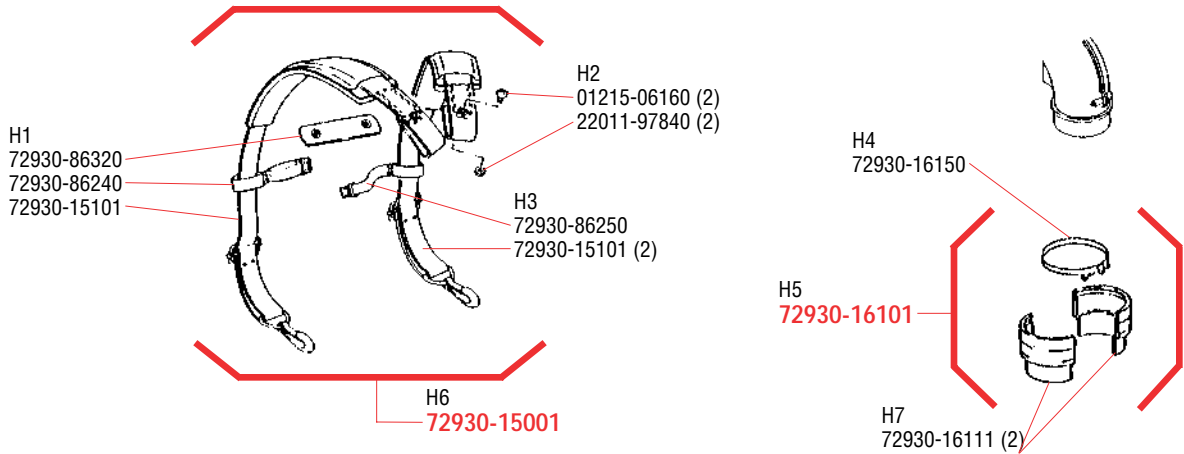

# G FUEL TANK/TANQUE DE COMBUSTIBLE/RÉSERVOIR À ESSENCE

G14  
70029-85002

**H** FRAME/ARMAZON/CADRE  
TUBE/TUBERIA/TUYEAU

**J** AIR CLEANER/FILTRO DE AIRE/FILTRE À AIRE

**K** ACCESSORIES/ACCESORIOS/ACCESSOIRES