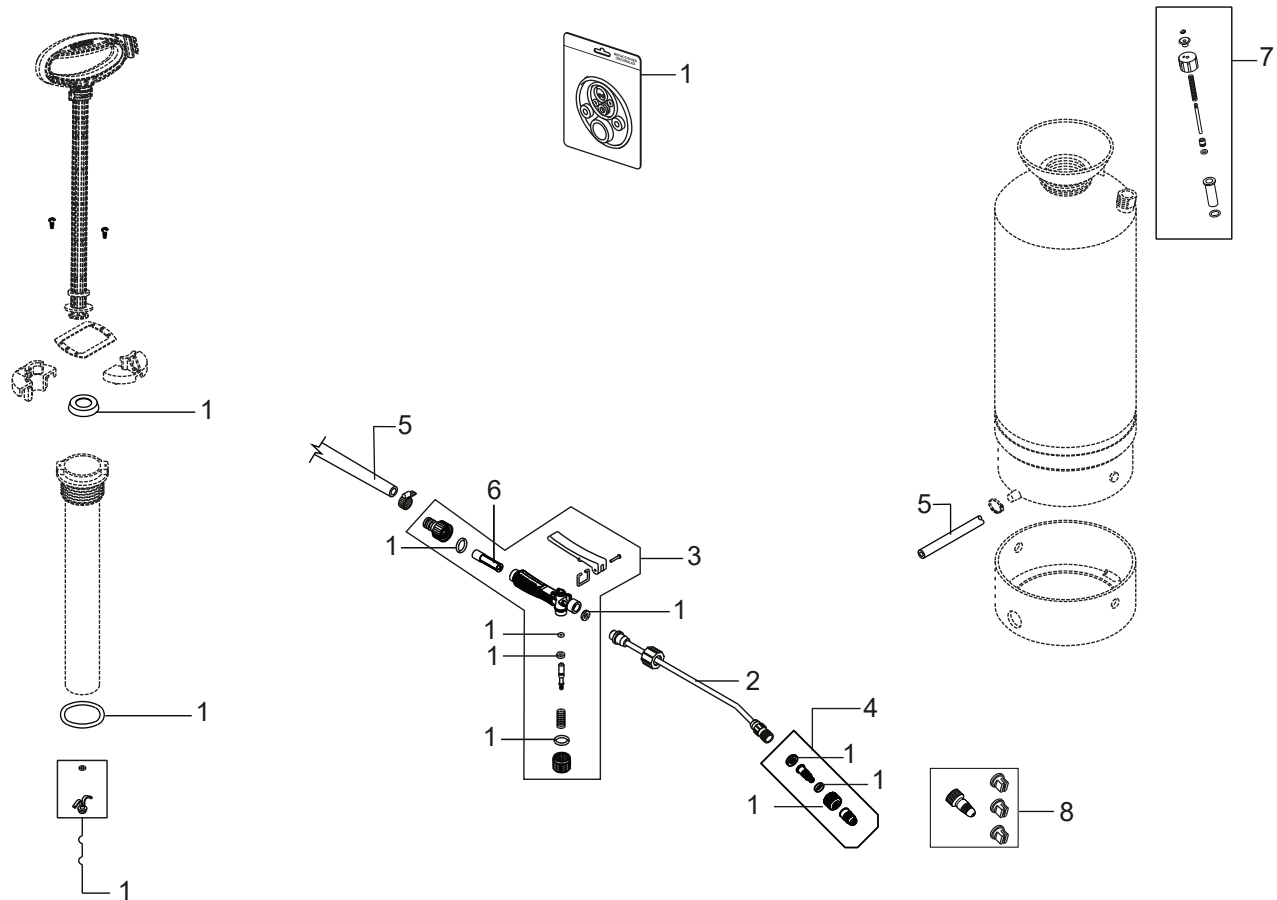

shindaiwa®

Illustrated Parts List

Lista de Piezas

SP231H 2 Gallon Handheld Manual Sprayer

SP231H Pulverizador manual de mano de 2 galones

SERIAL NUMBERS / NÚMEROS DE SERIE
506MS0000001 - 506MS0999999

Accessories for Shindaiwa products can be found at:
Los accesorios para los productos Shindaiwa se pueden encontrar en:
www.shindaiwa-usa.com/products/accessories.aspx

©2022 ECHO Incorporated. Part Number 99922205752 Effective 02/24/22

400 Oakwood Road, Lake Zurich IL 60047 Telephone: 847-540-8400 Fax: 847-540-8416

www.shindaiwa.com

SPARE PARTS

PIEZAS DE REPUESTO

NO.	PART NUMBER	QTY.	DESCRIPTION	DESCRIPCIÓN
1	YH468001700	1	KIT,SEAL REPAIR	KIT, REPARACION DE JUNTAS
2	YH467000690	1	WAND,SPRAY LANCE	VARITA, LANZA SPRAY
3	YH467000710	1	RED SPRAY GUN	PISTOLA ROJA
4	YH483000180	1	NOZZLE BODY ASS'Y	CONJUNTO DEL CUERPO DE LA BOQUILLA
5	YH467000680	1	HOSE	MANGUERA
6	YH465000280	1	FILTER	FILTRAR
7	YH470000930	1	PRESSURE RELIEF VALVE	VÁLVULA DE ALIVIO DE PRESIÓN
8	YH483000190	1	ADJUSTABLE NOZZLE AND 3 TIPS	BOQUILLA REGULABLE Y 3 PUNTAS