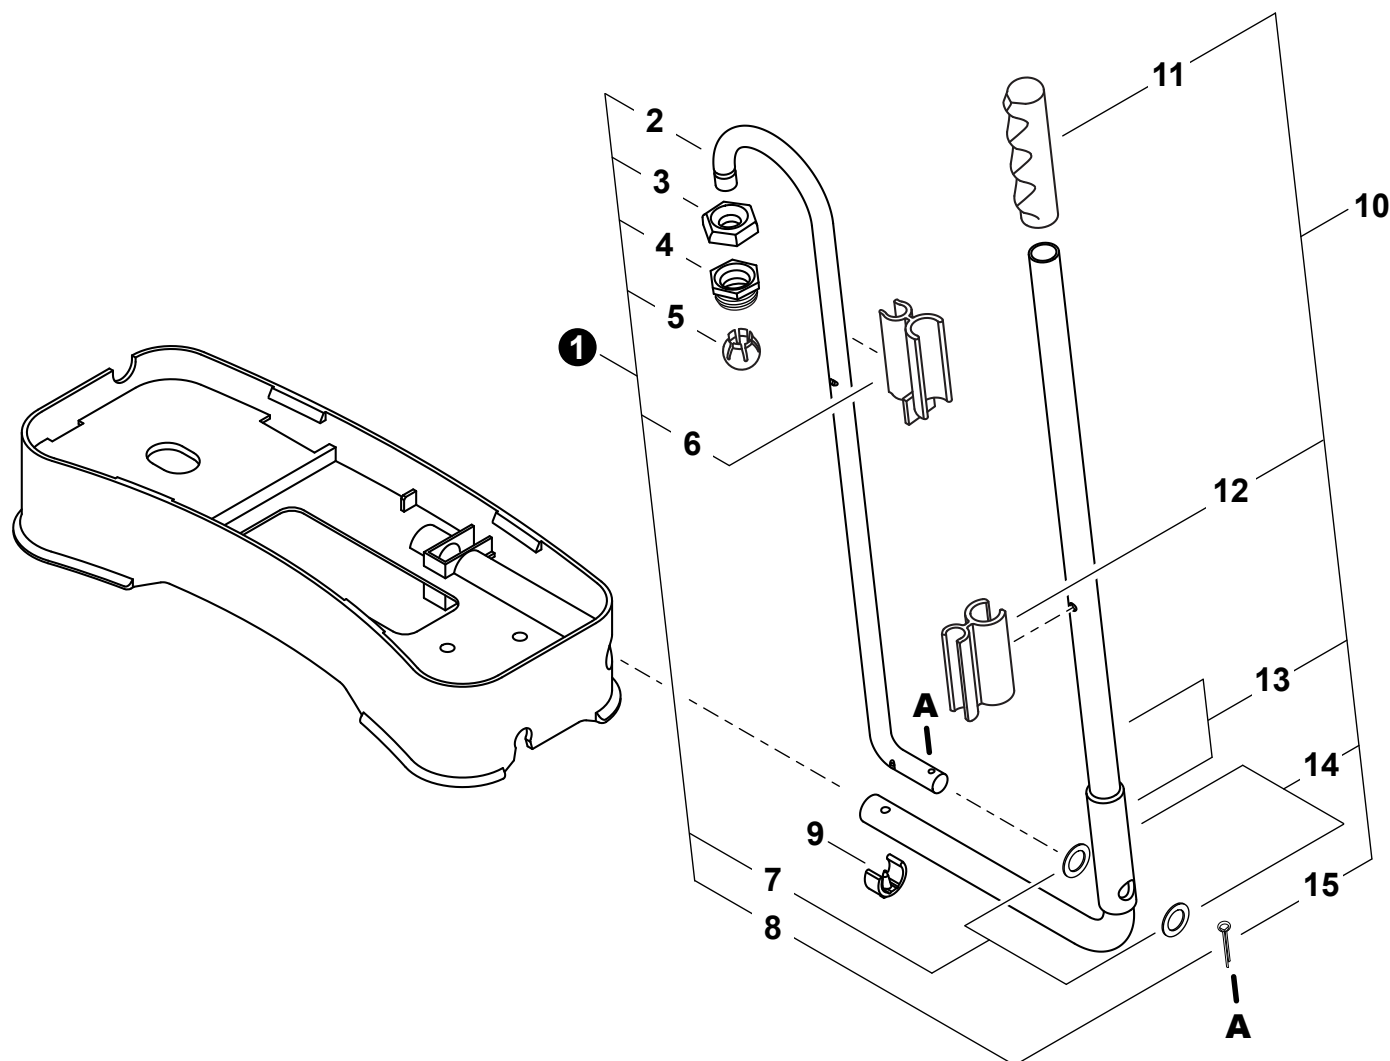

## SPRAY GUN

PISTOLA DE ROCÍO

NO.	PART NUMBER	QTY.	DESCRIPTION	DESCRIPCIÓN
1	569006	1	GUN, SPRAY	PISTOLA DE ROCÍO
2	CN011050	1	+CAP, DISCHARGE	+TAPA DE DESCARGA
3	99944100477	1	+REPAIR KIT, DISCHARGE	+JUEGO DE REPARACIÓN DE DESCARGA
4		1	++O-RING, DISCHARGE	++JUNTA TÓRICA DE LA DESCARGA
5	CN011052	1	++SPRING, DISCHARGE	++RESORTE DE DESCARGA
6	CN302017	1	++SPOOL ASSY	++MONTAJE DE CARRETE
7	CN010172	1	++PIN, TRIGGER	++PASADOR DE GATILLO
8	CN302000	1	+BODY, SPRAY GUN	+CUERPO DE LA PISTOLA DE ROCÍO
9	CN011049	1	+LEVER, TRIGGER	+PALANCA DE GATILLO
10	CN011057	1	+LOCK, TRIGGER	+SEGURO DE GATILLO

## PUMP LEVER

PALANCA DE BOMBA

NO.	PART NUMBER	QTY.	DESCRIPTION	DESCRIPCIÓN
<b>1</b>	<b>569019</b>	<b>1</b>	<b>PUMP ARM KIT</b>	<b>JUEGO DE BRAZO DE LA BOMBA</b>
2		1	+ARM, PUMP	+BRAZO DE LA BOMBA
3	CN011333	1	+BOOT, JOINT	+FUNDA DE LA JUNTA
4	CN011332	1	+NUT, JOINT	+TUERCA DE LA JUNTA
5	CN011336	1	+JOINT, BALL	+JUNTA DE RÓTULA
6	CN011347	1	+CLIP, PUMP LEVER	+SUJETADOR, PALANCA DE BOMBA
7	CN011348	2	+WASHER	+ARANDELA
8	CN011076	1	+PIN, COTTER	+PASADOR DE CHAVETA
9	569042	1	C-CLIP	SUJETADOR CIRCULAR
<b>10</b>	<b>569026</b>	<b>1</b>	<b>LEVER KIT, PUMP</b>	<b>JUEGO DE PALANCA DE BOMBA</b>
11	CN011007	1	+GRIP, LEVER	+AGARRE DE PALANCA
12	CN013587	1	+CLIP, METAL WAND	+SUJETADOR PARA VARILLA METÁLICO
13		1	+LEVER, PUMP	+PALANCA DE BOMBA
14	CN011348	2	+WASHER	+ARANDELA
15	CN011076	1	+PIN, COTTER	+PASADOR DE CHAVETA