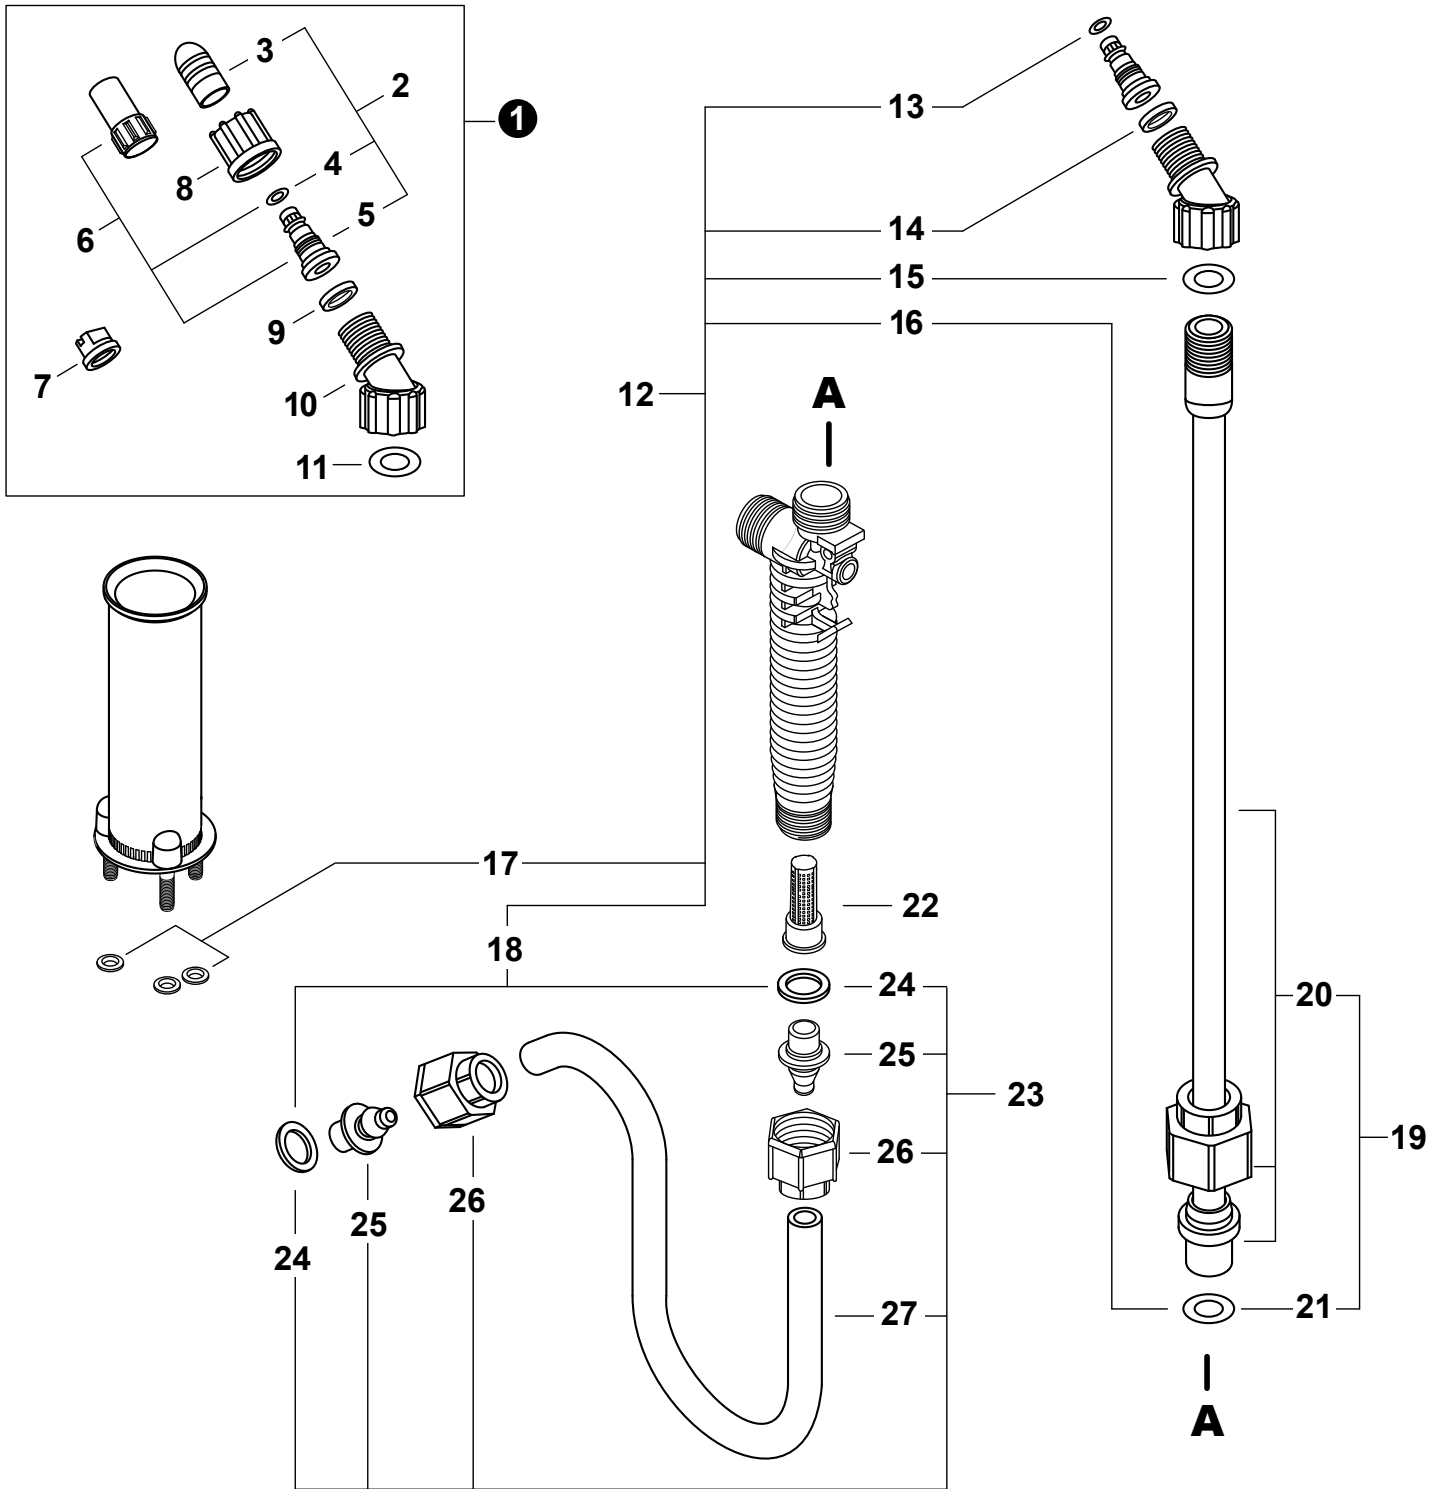

NOZZLES, WAND, HOSE

BOQUILLAS, VARILLA, MANGUERA

NOZZLES, WAND, HOSE

BOQUILLAS, VARILLA, MANGUERA

NO.	PART NUMBER	QTY.	DESCRIPTION	DESCRIPCIÓN
1	99944100485	1	NOZZLE KIT	JUEGO DE LA BOQUILLA
2	99944100482	1	+NOZZLE KIT, BRASS	+JUEGO DE LA BOQUILLA LATÓN
3		1	++CAP, NOZZLE - BRASS	++TAPA DE LA BOQUILLA LATÓN
4		1	++O-RING, NOZZLE	++JUNTA TÓRICA DE LA BOQUILLA
5		1	++BODY, NOZZLE	++CUERPO DE BOQUILLA
6	99944100483	1	+NOZZLE KIT, PLASTIC	+JUEGO DE LA BOQUILLA PLÁSTICO
7	99944100484	1	+NOZZLE, FLAT FAN	+BOQUILLA TIPO ABANICO PLANO
8		1	+NUT, NOZZLE	+TUERCA DE LA BOQUILLA
9		1	+GASKET, NOZZLE	+EMPAQUETADURA DE BOQUILLA
10		1	+ELBOW, NOZZLE	+CODO DE BOQUILLA
11		1	+O-RING, ELBOW	+JUNTA TÓRICA PARA CODE
12	569020	1	GASKET KIT, BPE	JUEGO DE EMPAQUETADURA, BPE
13		1	+O-RING, NOZZLE	+JUNTA TÓRICA DE LA BOQUILLA
14		1	+GASKET, NOZZLE	+EMPAQUETADURA DE BOQUILLA
15		1	+O-RING, ELBOW	+JUNTA TÓRICA PARA CODE
16		1	+O-RING, WAND 15mm x 3mm	+JUNTA TÓRICA DE LA VARILLA
17		3	+GASKET, STUD	+EMPAQUETADURA DE PERNO
18		2	+GASKET, ADAPTER	+EMPAQUETADURA DE ADAPTADOR
19	99944100505	1	WAND ASSY, METAL	MONTAGE DE VARILLA - METÁLICO
20		1	+WAND, METAL	+VARILLA - METÁLICO
21		1	+O-RING, WAND 15mm x 3mm	+JUNTA TÓRICA DE LA VARILLA
22	CN011059	1	FILTER, SPRAY GUN	FILTRO DE LA PISTOLA DE ROCÍO
23	569022	1	HOSE ASSY	JUEGO DE MANGUERA
24		2	+GASKET, ADAPTER	+EMPAQUETADURA DE ADAPTADOR
25	CN010975	2	+ADAPTER, HOSE - BLACK	+ADAPTADOR DE MANGUERA - NEGRO
26	CN011128	2	+NUT, HOSE	+TUERCA DE MANGUERA
27		1	+HOSE, BLACK 1210mm	+MANGUERA NEGRO 1210mm