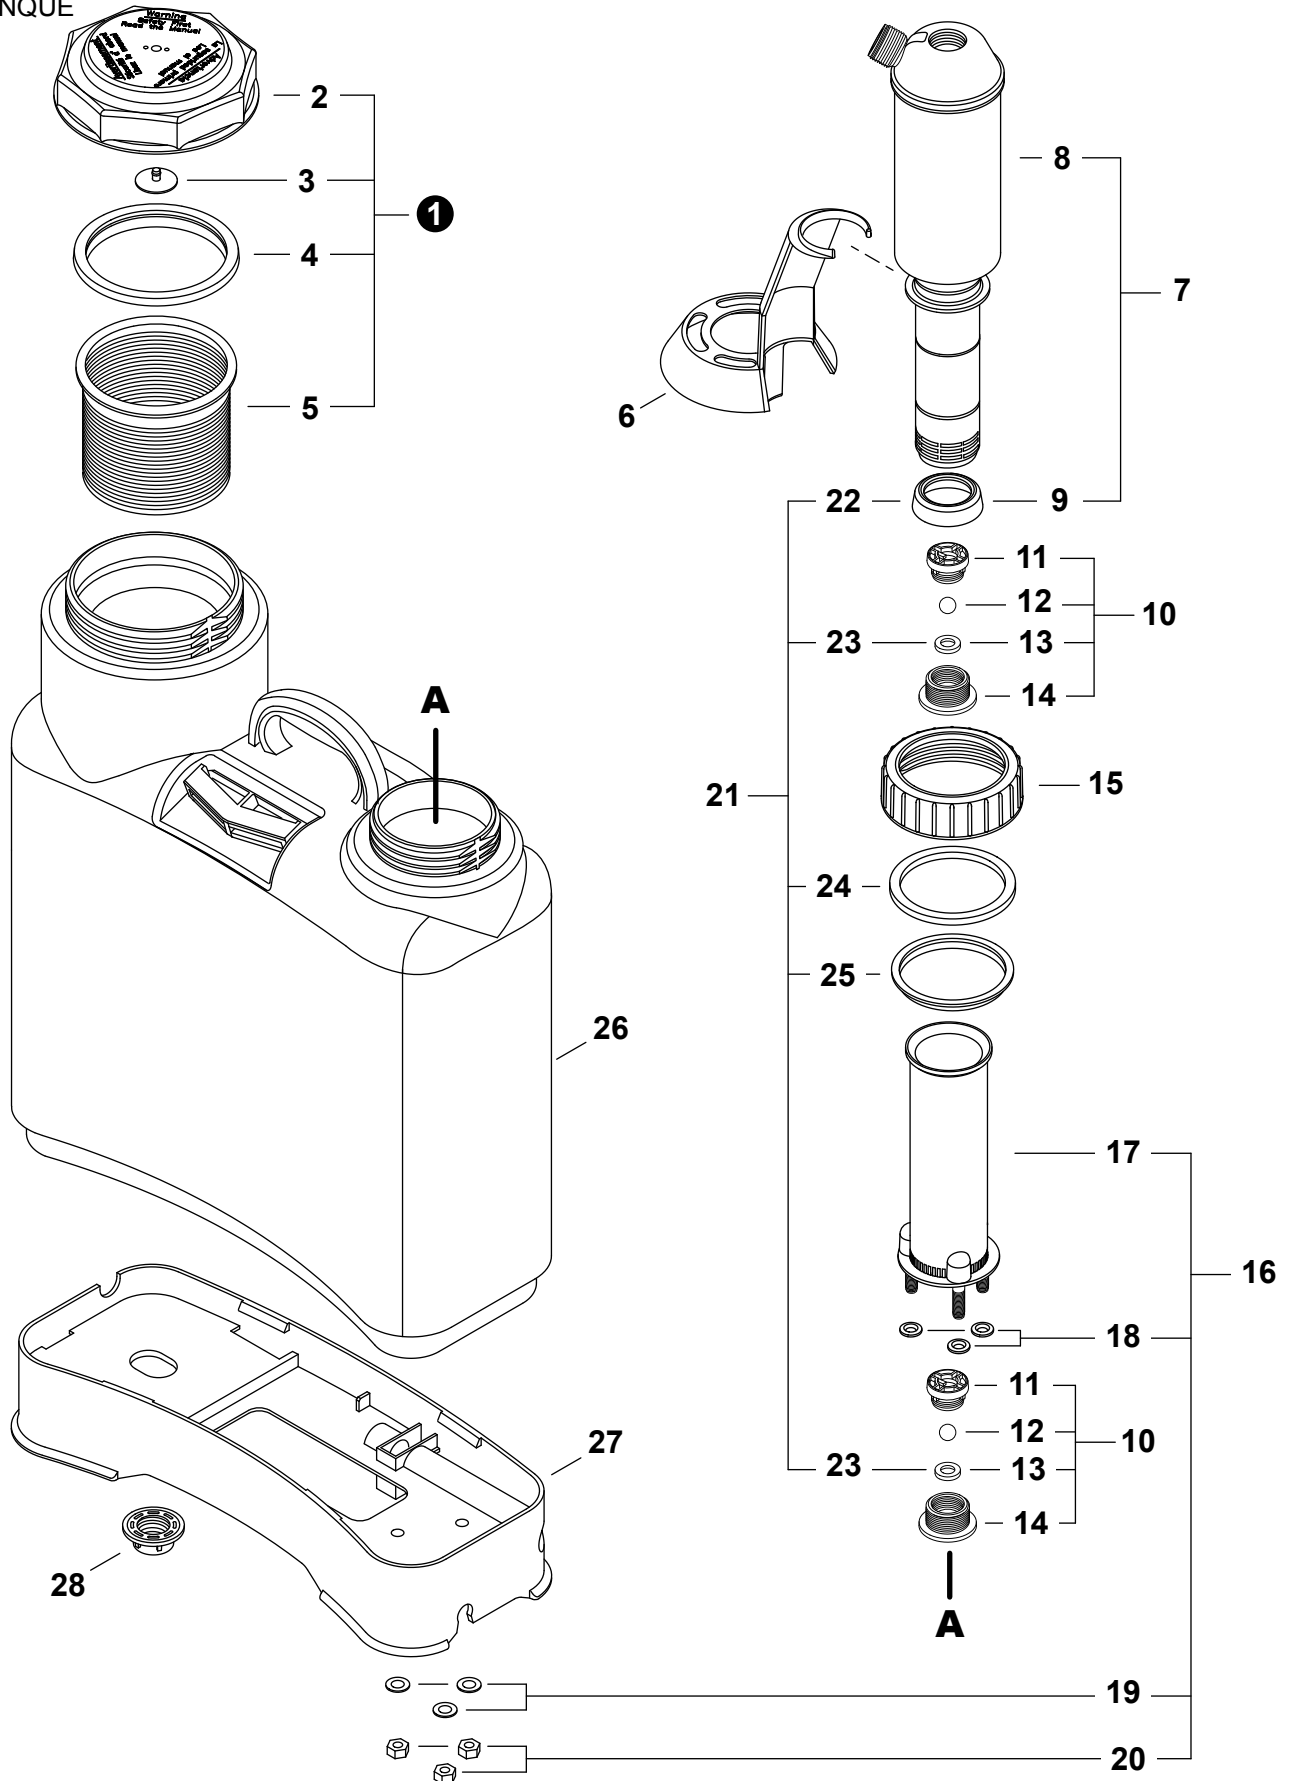

PUMP / TANK

BOMBA / TANQUE

NO.	PART NUMBER	QTY.	DESCRIPTION	DESCRIPCIÓN
1	569002	1	CAP KIT, TANK	JUEGO DE TAPA DE TANQUE
2		1	+CAP, TANK	+TAPA DE TANQUE
3		1	+VALVE, CHECK - CAP	+VÁLVULA DE RETENCIÓN - TAPA
4		1	+GASKET, BASKET	+EMPAQUETADURA DE CANASTA
5		1	+BASKET, FILTER	+CANASTA DE FILTRO
6	CN011548	1	AGITATOR	AGITADOR
7	569028	1	CHAMBER KIT, PRESSURE	JUEGO DE CÁMARA DE PRESIÓN
8	CN011320-045	1	+CHAMBER, PRESSURE	+CÁMARA DE PRESIÓN
9	CN011321-1	1	+CUP, PLUNGER	+COPA DEL ÉMBOLO
10	99944100522	2	VALVE ASSY, CHECK	MONTAJE DE VÁLVULA DE RETENCIÓN
11	CN011323	2	+BODY, VALVE	+CUERPO DE VÁLVULA
12		2	+BALL, VALVE	+BOLA DE VÁLVULA
13		2	+WASHER	+ARANDELA
14	CN011322	2	+NUT	+TUERCA
15	CN011317-7	1	RING, LOCKING	ANILLO SUJETADOR
16	569024	1	CYLINDER KIT, PISTON	KIT DE CILINDRO DEL PISTÓN
17		1	+CYLINDER, PISTON	+CILINDRO DEL PISTÓN
18		3	+GASKET, STUD	+EMPAQUETADURA DE PERNO
19	CN011330	3	+WASHER	+ARANDELA
20	CN011331	3	+NUT	+TUERCA
21	569021	1	GASKET KIT, PUMP	JUEGO DE EMPAQUETADURA DE BOMBA
22	CN011321-1	1	+CUP, PLUNGER	+COPA DEL ÉMBOLO
23		2	+WASHER	+ARANDELA
24	CN011346	1	+WASHER, FELT	+EMPAQUETADURA DE FIELTRO
25	CN011318-1	1	+GASKET, CHAMBER	+EMPAQUETADURA DE CÁMARA
26	N/A (no disponible)	1	TANK, SPRAYER	TANQUE DE FUMIGADORA
27	CN011315-7	1	BASE, TANK	BASE DE TANQUE
28	CN011319	1	NUT, TANK	TUERCA DE TANQUE