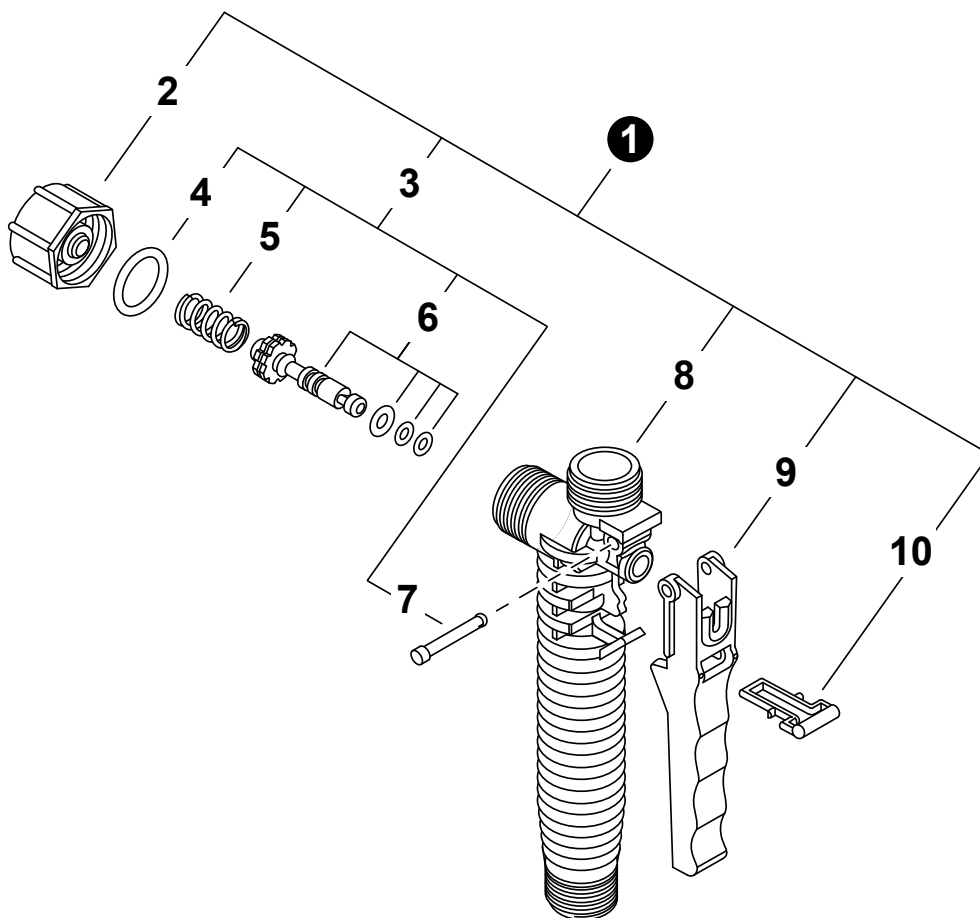

## SPRAY GUN

PISTOLA DE ROCÍO

NO.	PART NUMBER	QTY.	DESCRIPTION	DESCRIPCIÓN
1	569006	1	GUN, SPRAY	PISTOLA DE ROCÍO
2	CN011050	1	+CAP, DISCHARGE	+TAPA DE DESCARGA
3	99944100477	1	+REPAIR KIT, DISCHARGE	+JUEGO DE REPARACIÓN DE DESCARGA
4		1	++O-RING, DISCHARGE	++JUNTA TÓRICA DE LA DESCARGA
5	CN011052	1	++SPRING, DISCHARGE	++RESORTE DE DESCARGA
6	CN302017	1	++SPOOL ASSY	++MONTAJE DE CARRETE
7	CN010172	1	++PIN, TRIGGER	++PASADOR DE GATILLO
8	CN302000	1	+BODY, SPRAY GUN	+CUERPO DE LA PISTOLA DE ROCÍO
9	CN011049	1	+LEVER, TRIGGER	+PALANCA DE GATILLO
10	CN011057	1	+LOCK, TRIGGER	+SEGURO DE GATILLO

## PUMP LEVER

PALANCA DE BOMBA

NO.	PART NUMBER	QTY.	DESCRIPTION	DESCRIPCIÓN
<b>1</b>	<b>569019</b>	<b>1</b>	<b>PUMP ARM KIT</b>	<b>JUEGO DE BRAZO DE LA BOMBA</b>
2		1	+ARM, PUMP	+BRAZO DE LA BOMBA
3	CN011333	1	+BOOT, JOINT	+FUNDA DE LA JUNTA
4	CN011332	1	+NUT, JOINT	+TUERCA DE LA JUNTA
5	CN011336	1	+JOINT, BALL	+JUNTA DE RÓTULA
6	CN011347	1	+CLIP, PUMP LEVER	+SUJETADOR, PALANCA DE BOMBA
7	CN011348	2	+WASHER	+ARANDELA
8	CN011076	1	+PIN, COTTER	+PASADOR DE CHAVETA
9	569042	1	C-CLIP	SUJETADOR CIRCULAR
<b>10</b>	<b>569026</b>	<b>1</b>	<b>LEVER KIT, PUMP</b>	<b>JUEGO DE PALANCA DE BOMBA</b>
11	CN011007	1	+GRIP, LEVER	+AGARRE DE PALANCA
12	CN013587	1	+CLIP, METAL WAND	+SUJETADOR PARA VARILLA METÁLICO
13		1	+LEVER, PUMP	+PALANCA DE BOMBA
14	CN011348	2	+WASHER	+ARANDELA
15	CN011076	1	+PIN, COTTER	+PASADOR DE CHAVETA