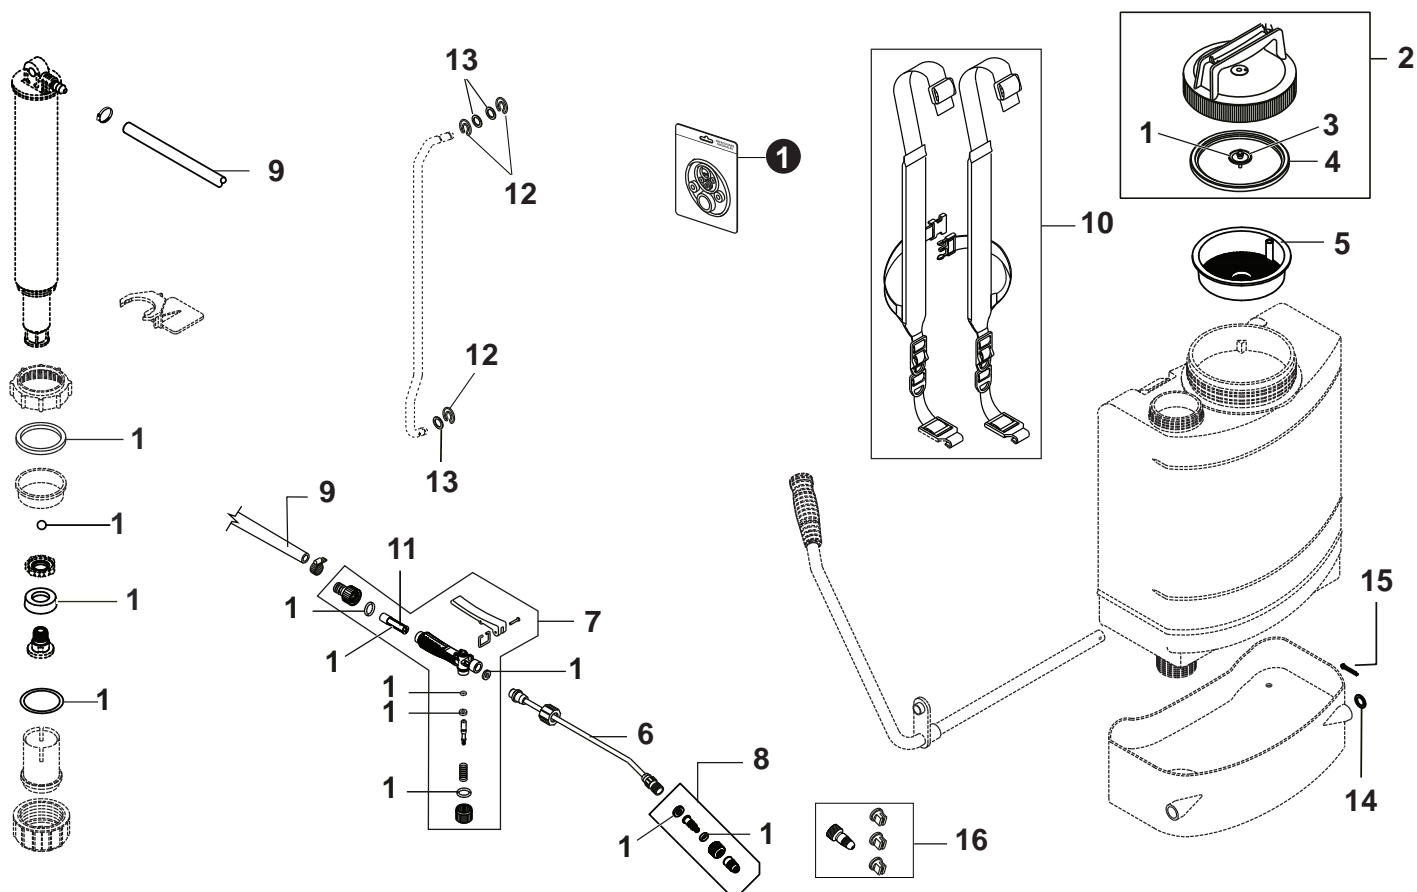

SP401BP 4 Gallon Backpack Manual Sprayer

SP401BP Rociador manual de mochila de 4 galones

SERIAL NUMBERS / NÚMEROS DE SERIE
507MS0000001 - 507MS0999999

Accessories for Shindaiwa products can be found at:
Los accesorios para los productos Shindaiwa se pueden encontrar en:
www.shindaiwa-usa.com/products/accessories.aspx

SPARE PARTS
PIEZAS DE REPUESTO

NO.	PART NUMBER	QTY.	DESCRIPTION	DESCRIPCIÓN
1	YH468001690	1	KIT,SEAL REPAIR	KIT, REPARACION DE JUNTAS
2	YH479002300	1	RED TANK LID	TAPA DEL DEPÓSITO ROJA
3	YH468001850	1	+VALVE,CHECK	+CHEQUEO DE LAS VALVULAS
4	YH468001860	1	+SEAL,TANK CAP	+SELLO, TAPA DE TANQUE
5	YH465000270	1	STRAINER	COLADOR
6	YH467000690	1	WAND,SPRAY LANCE	VARITA, LANZA SPRAY
7	YH467000710	1	RED SPRAY GUN	PISTOLA ROJA
8	YH483000180	1	NOZZLE BODY ASS'Y	CONJUNTO DEL CUERPO DE LA BOQUILLA
9	YH467000680	1	HOSE	MANGUERA
10	YH750000010	1	CARRYING STRAPS	CORREAS DE TRANSPORTE
11	YH465000280	1	FILTER	FILTRAR
12	YH466000480	3	LOCKING PIN	PIN DE SEGURIDAD
13	YH451000500	3	WASHER	LAVADORA
14	YH451000510	1	WASHER	LAVADORA
15	YH466000490	1	LOCKING PIN	PIN DE SEGURIDAD
16	YH483000190	1	ADJUSTABLE NOZZLE AND 3 TIPS	BOQUILLA REGULABLE Y 3 PUNTAS