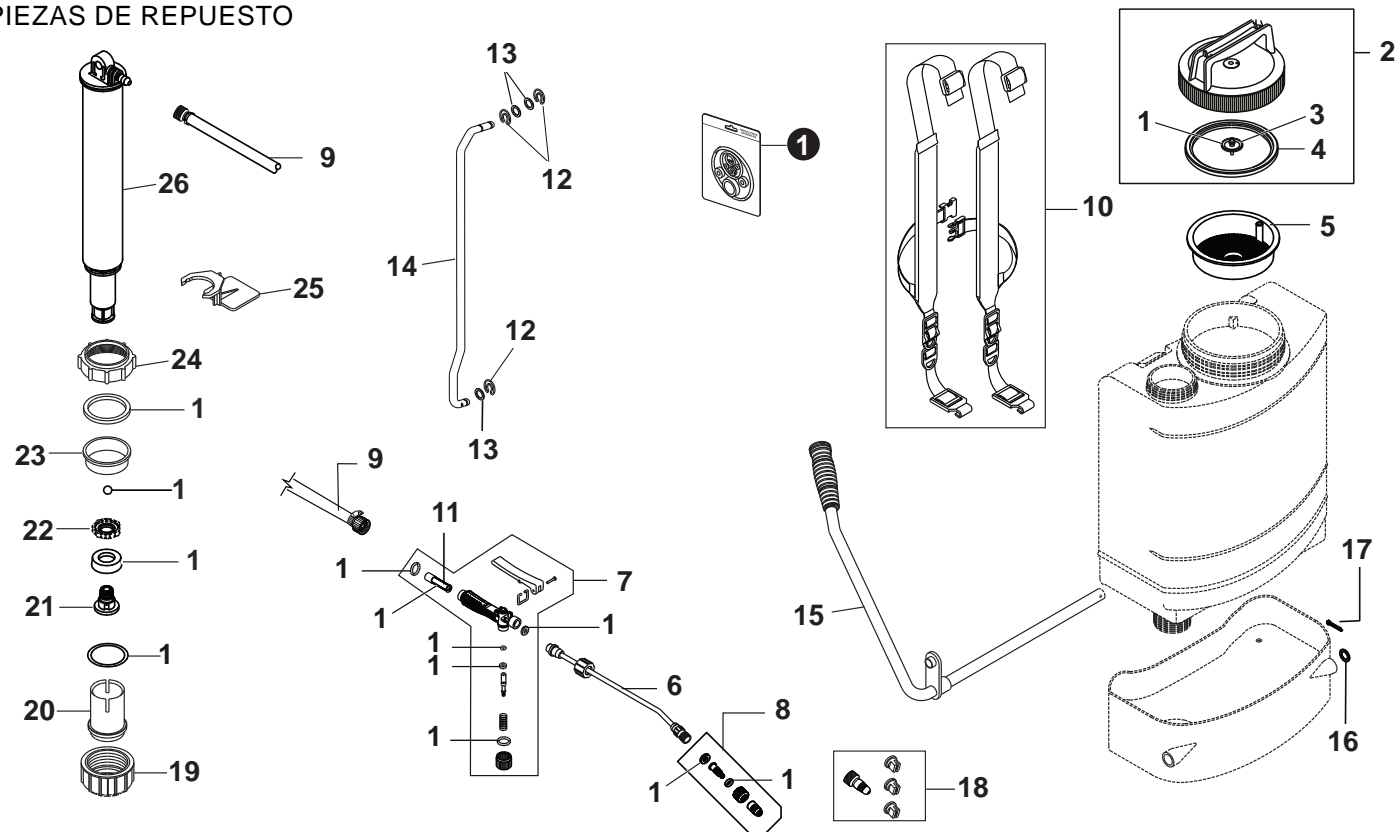

SP401BP 4 Gallon Backpack Manual Sprayer

SP401BP Rociador manual de mochila de 4 galones

SERIAL NUMBERS / NÚMEROS DE SERIE
507MS0000001 - 507MS0999999

Accessories for Shindaiwa products can be found at:
Los accesorios para los productos Shindaiwa se pueden encontrar en:
www.shindaiwa-usa.com/products/accessories.aspx

SPARE PARTS
PIEZAS DE REPUESTO

NO.	PART NUMBER	QTY.	DESCRIPTION	DESCRIPCIÓN
1	YH468001690	1	KIT,SEAL REPAIR	KIT, REPARACION DE JUNTAS
2	YH479002300	1	RED TANK LID	TAPA DEL DEPÓSITO ROJA
3	YH468001850	1	+VALVE,CHECK	+CHEQUEO DE LAS VALVULAS
4	YH468001860	1	+SEAL,TANK CAP	+SELLO, TAPA DE TANQUE
5	YH465000270	1	STRAINER	COLADOR
6	YH467000690	1	WAND,SPRAY LANCE	VARITA, LANZA SPRAY
7	YH467000710	1	RED SPRAY GUN	PISTOLA ROJA
8	YH483000180	1	NOZZLE BODY ASS'Y	CONJUNTO DEL CUERPO DE LA BOQUILLA
9	YH467000790	1	ASSY,HOSE	CONJUNTO, MANGUERA
10	YH750000010	1	CARRYING STRAPS	CORREAS DE TRANSPORTE
11	YH465000280	1	FILTER	FILTRAR
12	YH466000480	3	LOCKING PIN	PIN DE SEGURIDAD
13	YH451000500	3	WASHER	LAVADORA
14	YH466000760	1	ROD,PUMP	VARILLA, BOMBA
15	YH466000750	1	HANDLE,PUMP	MANIJA, BOMBA
16	YH451000510	1	WASHER	LAVADORA
17	YH466000490	1	LOCKING PIN	PIN DE SEGURIDAD
18	YH483000190	1	ADJUSTABLE NOZZLE AND 3 TIPS	BOQUILLA REGULABLE Y 3 PUNTAS
19	YH468001960	1	CAP,HOLDING	TAPA, SUJECIÓN
20	YH466001980	1	CYLINDER	CILINDRO
21	YH466001970	1	FITTING,PISTON	ACCESORIO, PISTÓN
22	YH466001960	1	DISC,PISTON	DISCO,PISTÓN
23	YH468001950	1	GUIDE,BUSHING	GUÍA BUJE
24	YH468001880	1	NUT,RED PUMP HOLDER	TUERCA,SOPORTE BOMBA ROJO
25	YH470001140	1	AGITATOR	AGITADOR
26	YH487000010	1	TUBE,PUMP	TUBO, BOMBA