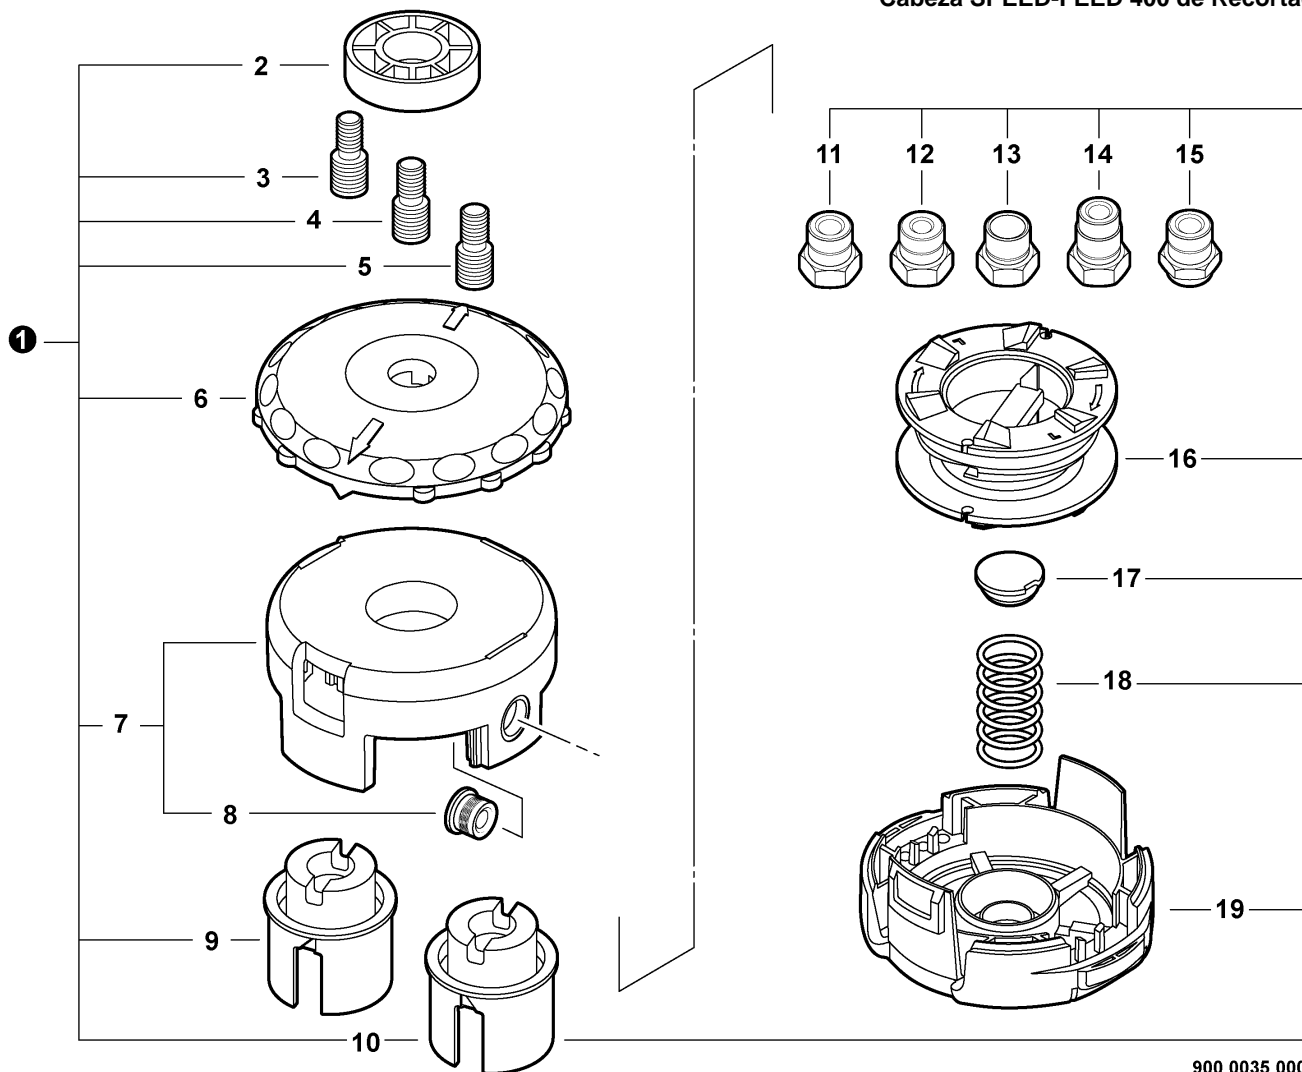

Shindaiwa

Cabeza de Recortadora SPEED-FEED 400

SPEED-FEED 400 Trimmer Head
Cabeza SPEED-FEED 400 de Recortadora

900 0035 000

①	78890-30000	1	SPEED-FEED 400 TRIMMER HEAD	CABEZAL DE RECORTADORA SPEED-FEED 400
2	+ V376001850	1	SPACER	ESPACIADOR
3	+ V216000070	1	STUD - GOLD -- LEFT HAND	PERNO - ORO -- ROSCA IZQUIERDA
4	+ V225000300	1	STUD - SILVER -- LEFT HAND	PERNO - PLATEADO -- ROSCA IZQUIERDA
5	+ V225000231	1	STUD - BLACK -- RIGHT HAND	PERNO - NEGRO -- ROSCA DERECHA
6	+ E415000180	1	LID	TAPA
7	+ X470000330	1	SPOOL HOUSING ASY	CONJUNTO DE CARRETE
8	+ X475000110	2	EYELET	OJAL
9	+ X476000040	1	HUB - BLACK -- LEFT HAND	CUBO - NEGRO -- ROSCA IZQUIERDA
10	+ X476000050	1	HUB - WHITE -- RIGHT HAND	CUBO - BLANCO -- ROSCA DERECHA
11	+ V160000150	1	ARBOR - GOLD -- LEFT HAND	ARBOR - ORO -- ROSCA IZQUIERDA
12	+ V160000170	1	ARBOR - RED -- LEFT HAND	ARBOR - ROJO -- ROSCA IZQUIERDA
13	+ V160000180	1	ARBOR - GREEN -- LEFT HAND	ARBOR - VERDE -- ROSCA IZQUIERDA
14	+ V160000190	1	ARBOR - SILVER -- LEFT HAND	ARBOR - PLATEADO -- ROSCA IZQUIERDA
15	+ V160000160	1	ARBOR - BLACK -- RIGHT HAND	ARBOR - NEGRO -- ROSCA DERECHA
16	+ X473000130	1	SPOOL	CARRETE
17	+ V494000840	1	RETAINER, SPRING	RETENEDOR, RESORTE
18	+ V450001880	1	SPRING	RESORTE
19	+ X472000070	1	CASE	ESTUCHE